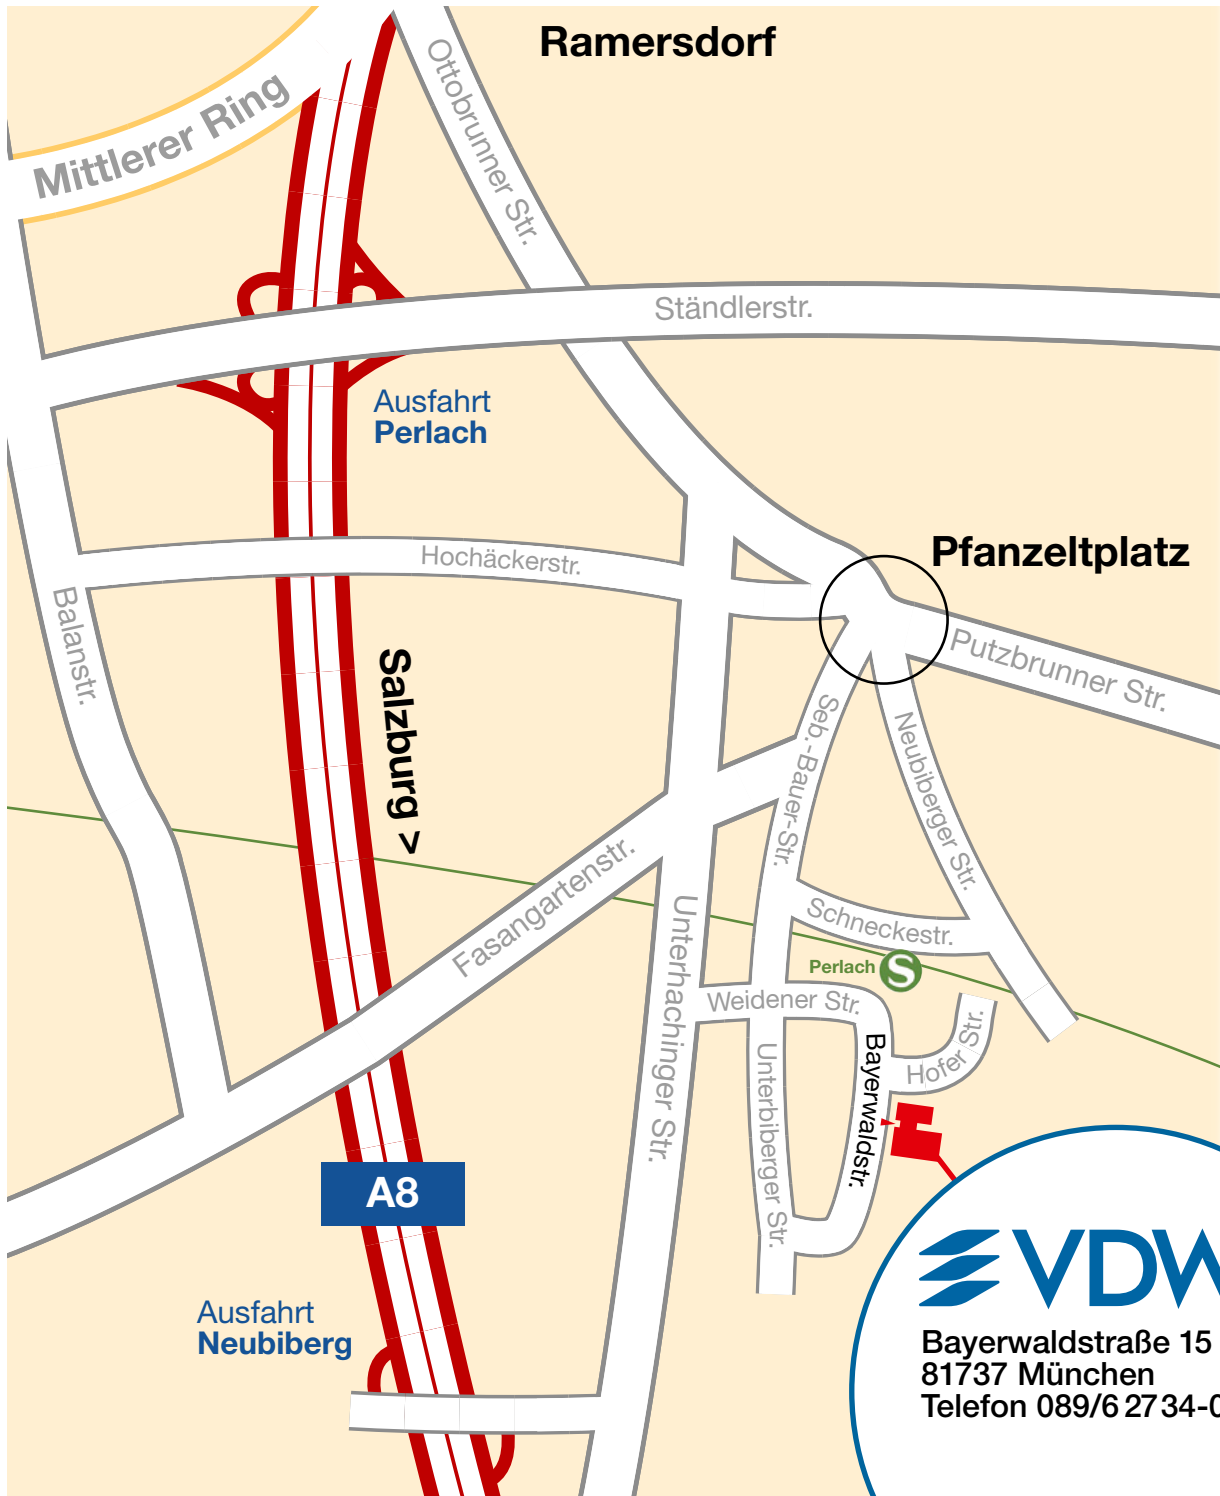

Der Weg zu VDW

Von **Norden** (A9) oder **Westen** (A8) kommend, über die Ringautobahn A99 Richtung Salzburg bis zum Kreuz München Süd. Dann wie aus Richtung **Salzburg** kommend auf die A8 Richtung München Ramersdorf bis zur Ausfahrt Neubiberg. Aus Richtung **Garmisch** (A95) oder **Lindau** (A96) kommend über den Mittleren Ring Ost auf die Salzburger Autobahn (A995), diese an der 1. Abfahrt (Unterhaching Nord) verlassen, in Richtung München fahren, nach 200m rechts in die Fasangartenstraße, bis zum Ende durchfahren. Weiter siehe Detailplan.

S **S-Bahn-Linie 7** bis Haltestelle **Perlach**, dann etwa 5 Minuten Fußweg zur **Bayerwaldstr. 15**.

VDW[®]

Bayerwaldstraße 15
81737 München
Telefon 089/6 27 34-0