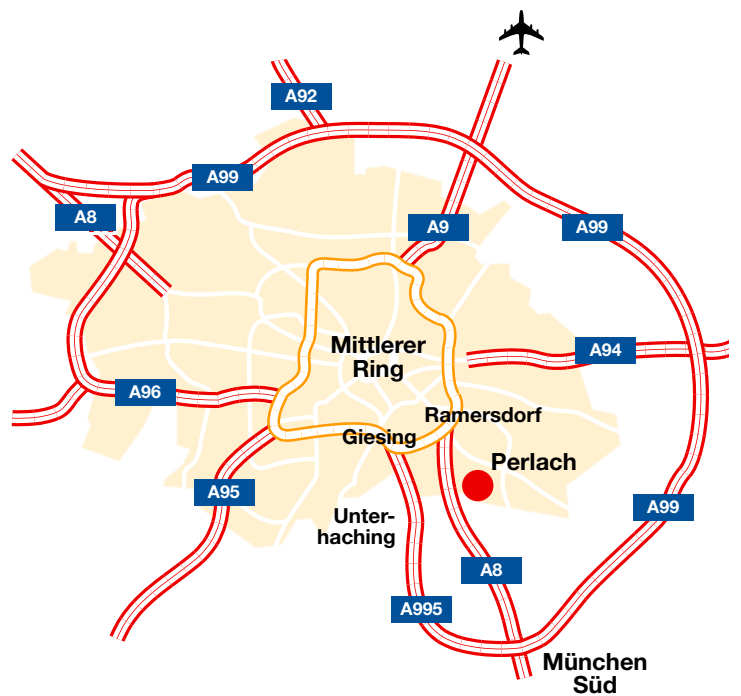

Der Weg zu VDW

Von **Norden** (A9) oder **Westen** (A8) kommend, über die Ringautobahn A99 Richtung Salzburg bis zum Kreuz München Süd. Dann wie aus Richtung **Salzburg** kommend auf die A8 Richtung München Ramersdorf bis zur Ausfahrt Neubiberg. Aus Richtung **Garmisch** (A95) oder **Lindau** (A96) kommend über den Mittleren Ring Ost auf die Salzburger Autobahn (A995), diese an der 1. Abfahrt (Unterhaching Nord) verlassen, in Richtung München fahren, nach 200m rechts in die Fasangartenstraße, bis zum Ende durchfahren. Weiter siehe Detailplan.

S **S-Bahn-Linie 7** bis Haltestelle **Perlach**, dann etwa 5 Minuten Fußweg zur **Bayerwaldstr. 15**.

VDW[®]

Bayerwaldstraße 15
81737 München
Telefon 089/6 27 34-0